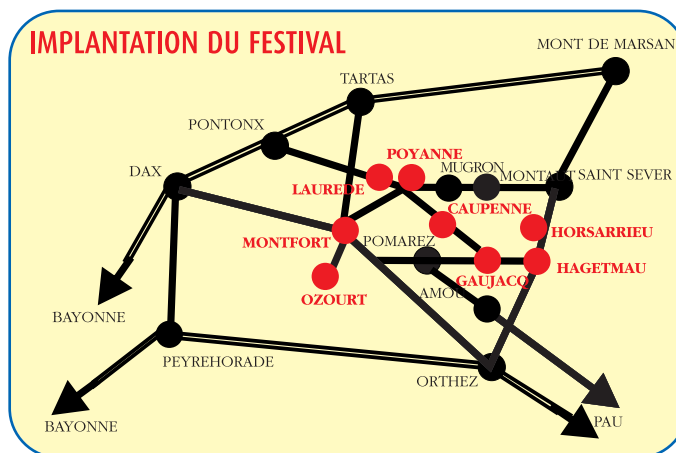

Mécène à partir de 200 euros
(réduction d'impôt de 66 %)

Membre bienfaiteur 40 € minimum
Membre adhérent..... 15 €

Merci de renvoyer ce bulletin accompagné de
votre chèque établi à l'ordre des Moments Musicaux de
Chalosse à l'adresse ci-dessous (reçu fiscal ou carte d'adhérent
par retour du courrier)

Moments Musicaux de Chalosse
Mairie de Laurède
40250 LAUREDE

www.festivalmusiquechalosse.com

**Pour les soupers organisés après les concerts
du dimanche à 18 heures,
se renseigner le moment venu**

Partenaires 2018

**Les concerts ont lieu à 21heures
à Caupenne, Laurède et Gaujacq,
à 18 heures le dimanche
à Poyanne, Ozourt, Montfort,
Hagetmau et Horsarrieu**